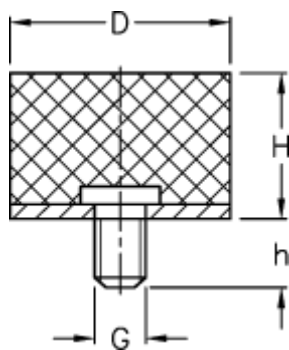

Varenummer: 51401096003910
Beskrivelse: KLEE Vibrationsdæmper type 4
25-30-4, M8x15, NR - 57 shore

Mål

D = 25
G = M8
h = 15
H = 30